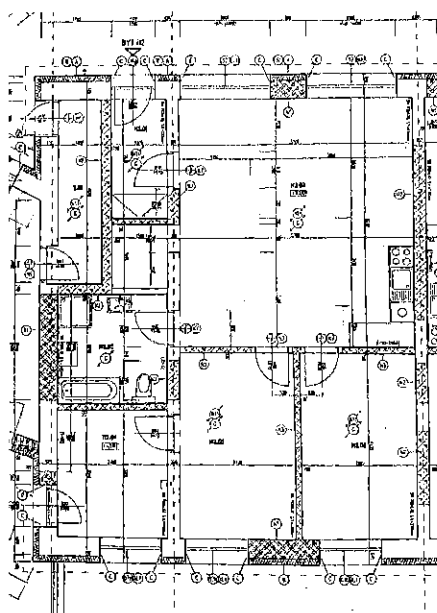

## 4.1.7 byt č. 7, na 2. nadzemnom podlaží (1. poschodí) - vchod č. 506

## PODLAHOVÁ PLOCHA

Názov miestnosti byt č. 7	Podlahová plocha [m <sup>2</sup> ]
G2.01 - chodba	4,00
G2.02 - WC	2,43
G2.03 - kúpeľňa	5,32
G2.04 - obývacia izba + kuchyňa	34,94
G2.05 - izba	12,27
G2.06 - izba	12,27
G2.07 - izba + šatník	15,98
Výmera bytu bez pivnice	87,21
1.17 - pivnica	7,80
<b>Celková podlahová plocha</b>	<b>95,01</b>

## PODLAHOVÁ PLOCHA

Názov miestnosti byt č. 8	Podlahová plocha [m <sup>2</sup> ]
H2.01 - chodba	4,00
H2.02 - kúpeľňa	7,24
H2.03 - obývacia izba + kuchyňa	36,98
H2.04 - izba	8,20
H2.05 - izba	12,27
H2.06 - izba	12,27
Výmera bytu bez pivnice	80,96
1.10 - pivnica	5,20
<b>Celková podlahová plocha</b>	<b>86,16</b>