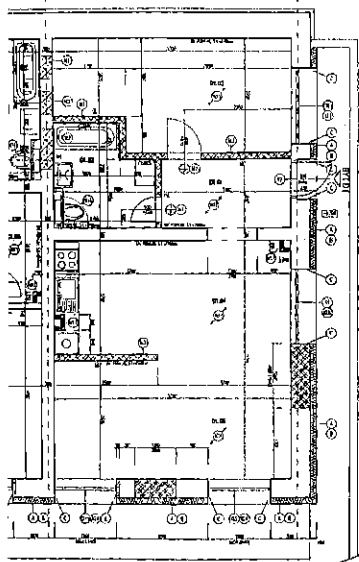

4.1.3 byt č. 3, na 1. nadzemnom podlaží (prízemí) - vchod č. 506

PODLAHOVÁ PLOCHA

Názov miestnosti byt č. 3	Podlahová plocha [m ²]
C1.01 - chodba	1,79
C1.02 - obývacia izba + jedáleň	23,68
C1.03 - kuchyňa	7,50
C1.04 - komora	4,50
C1.05 - kúpeľňa	6,03
C1.06 - šatník	3,17
C1.07 - izba	9,10
Výmera bytu bez pivnice	55,77
1.14 - pivnica	5,20
Celková podlahová plocha	60,97

4.1.4 byt č. 4, na 1. nadzemnom podlaží (prízemí) - vchod č. 506

PODLAHOVÁ PLOCHA

Názov miestnosti byt č. 4	Podlahová plocha [m ²]
D1.01 - chodba	5,12
D1.02 - kúpeľňa	5,40
D1.03 - izba	13,90
D1.04 - kuchyňa + jedáleň	15,68
D1.05 - obývacia izba	16,49
Výmera bytu bez pivnice	56,59
1.13 - pivnica	5,20
Celková podlahová plocha	61,79